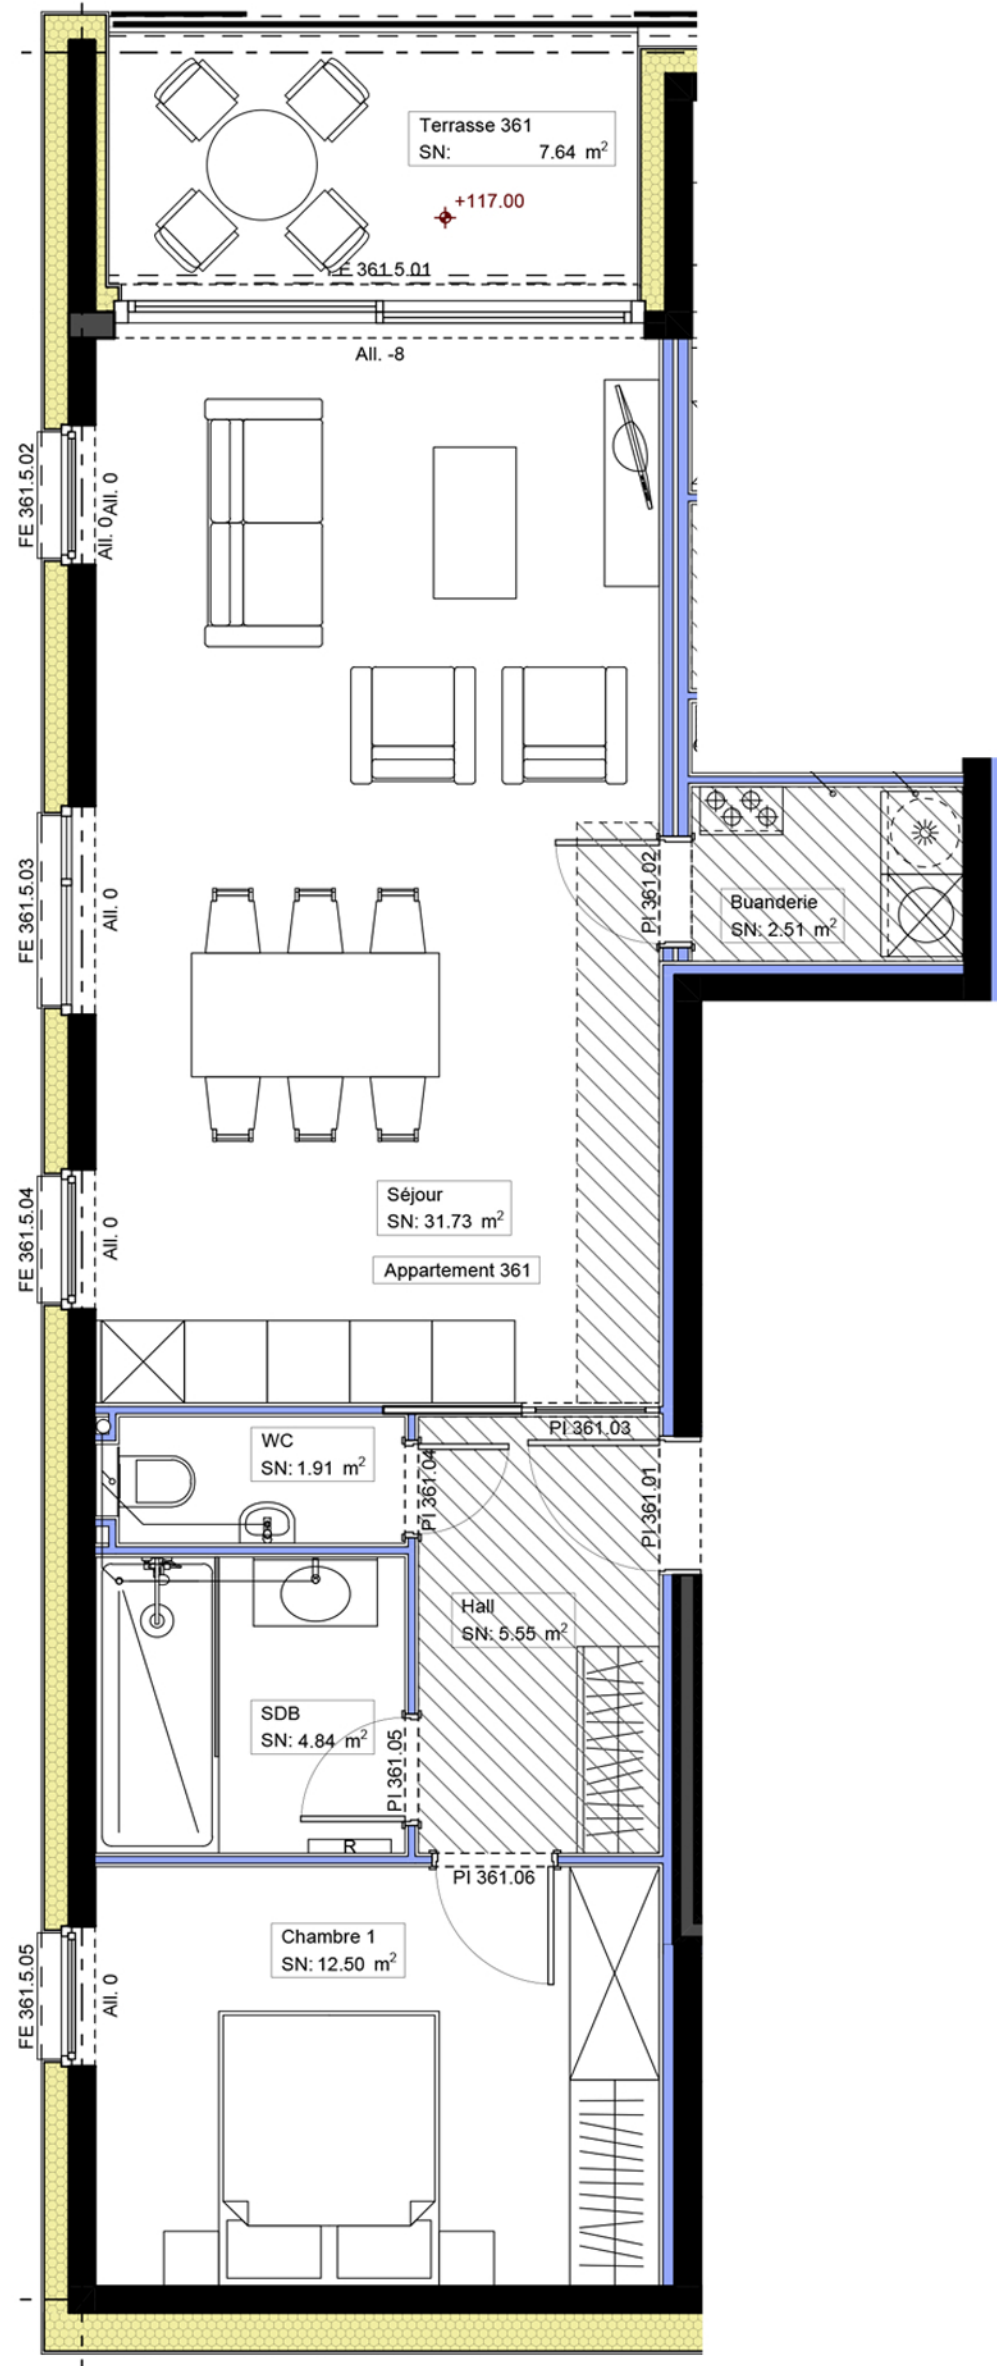

Résidence Le Clos des Salines II à Arlon

Bâtiment 3		
Appartement 361		
 1	 1	 74.1 m ²
 7.64 m ²	 5	

IMMOBILIÈRE
+32 63 227 277
www.wimmobiliere.com